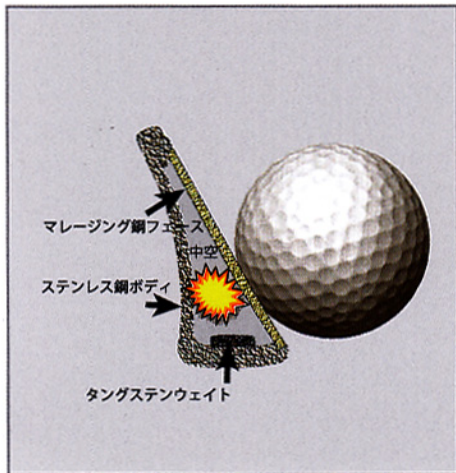

美しい曲線を描くデザインをラウンドマッスルと名づけましたが、低重心の中空構造。キャビティアイアのやさしさと飛距離と安定性を両立。

7番で32度とあえてロフトを立てず、フェースに高級マレージング鋼を採用することで、「高く・遠くへ」を可能に。スピンの効いた力強い弾道のアイアンです。フェースプログレッションとホーゼル長を番手ごとの最適化するダブルフロー設計で、ショートアイアンには正確さを、ロングアイアンにはシャフトを活かした強い弾道の打ちやすさを追求しました。アベレージゴルファーからトッププレーヤーまで、フェアウェイはもちろんのこと、ラフからのショットでその真価を実感していただけます。

■ SPEC: RA11 IRON

		RA11 アイアン					
モデル		#5	#6	#7	#8	#9	PW
スペック	ヘッド形状	2ピース精密鑄造、中空構造					
	素材	ボディ:ステンレス鋼/フェース:マレージング鋼					
	ヘッド重量	257g	264g	271g	278g	285g	292g
	ロフト角	25°	28°	32°	36°	40°	45°
	ライ角	61.0°	61.5°	62.0°	62.5°	63.0°	63.5°
	価格(税抜価格)	ヘッド単体18,000円 基本セット#5~PW(6個セット)108,000円					