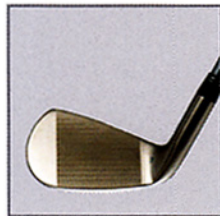

美しい曲線を描くデザインをラウンドマッスルと名づけましたが、低重心の中空構造。キャビティアイアのやさしさと飛距離と安定性を両立。

7番で32度とあえてロフトを立てず、フェースに高級マレージング鋼を採用することで、「高く・遠くへ」を可能に。スピンの効いた力強い弾道のアイアンです。フェースプログレッションとホーゼル長を番手ごとの最適化するダブルフロー設計で、ショートアイアンには正確さを、ロングアイアンにはシャフトを活かした強い弾道の打ちやすさを追求しました。アベレージゴルファーからトッププレーヤーまで、フェアウェイはもちろんのこと、ラフからのショットでその真価を実感していただけます。

■ SPEC: RA11 IRON

		RA11 アイアン					
モデル		#5	#6	#7	#8	#9	PW
スペック	ヘッド形状	2ピース精密鑄造、中空構造					
	素材	ボディ:ステンレス鋼/フェース:マレージング鋼					
	ヘッド重量	257g	264g	271g	278g	285g	292g
	ロフト角	25°	28°	32°	36°	40°	45°
	ライ角	61.0°	61.5°	62.0°	62.5°	63.0°	63.5°
	価格(税抜価格)	ヘッド単体18,000円 基本セット#5~PW(6個セット)108,000円					